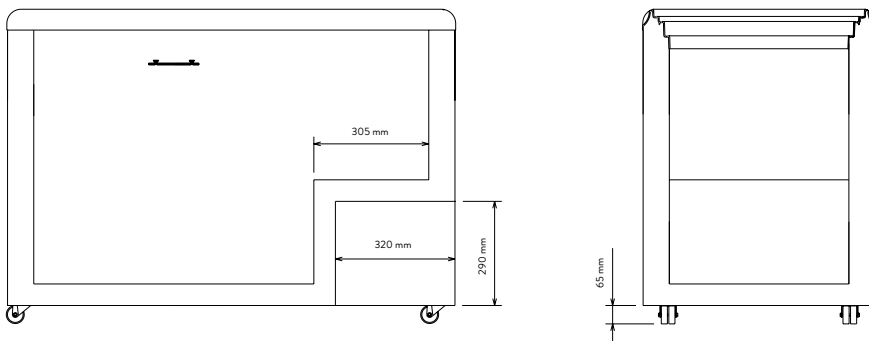

RIO S

68 / 100 / 125 / 150 / 175

 **DIMENSIONS**

RIO S		68	100	125	150	175
length, exterior / interior	mm	680 / 530	1,000 / 850	1,250 / 1,100	1,500 / 1,350	1,750 / 1,600
depth, exterior / interior	mm	650 / 500	650 / 500	650 / 500	650 / 500	650 / 500
height outside front / rear	mm	769 / 883	769 / 883	769 / 883	769 / 883	769 / 883
stacking height front / rear	mm	530 / 570	530 / 570	530 / 570	530 / 570	530 / 570

RIO H

68 / 100 / 125 / 150 / 175

DIMENSIONS

RIO H		68	100	125	150	175
length, exterior / interior	mm	680 / 530	1,000 / 850	1,250 / 1,100	1,500 / 1,350	1,750 / 1,600
depth, exterior / interior	mm	650 / 500	650 / 500	650 / 500	650 / 500	650 / 500
height outside front / rear	mm	883 / 883	883 / 883	883 / 883	883 / 883	883 / 883
Stacking height	mm	610	610	610	610	610