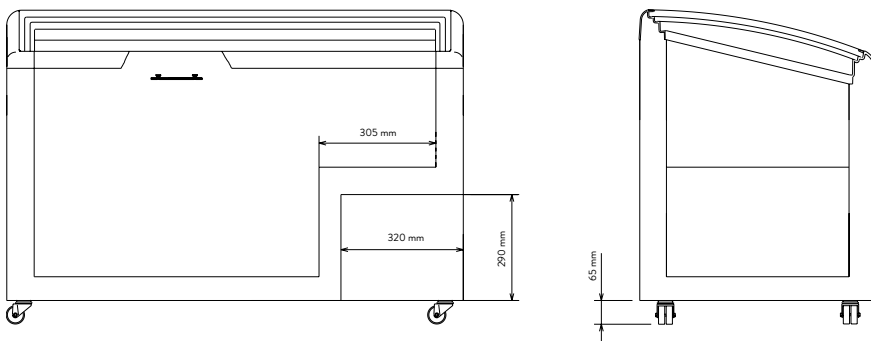

RIO S

68 / 100 / 125 / 150 / 175

 **DIMENSIONS**

RIO S		68	100	125	150	175
length, exterior / interior	mm	680 / 530	1,000 / 850	1,250 / 1,100	1,500 / 1,350	1,750 / 1,600
depth, exterior / interior	mm	650 / 500	650 / 500	650 / 500	650 / 500	650 / 500
height outside front / rear	mm	769 / 883	769 / 883	769 / 883	769 / 883	769 / 883
stacking height front / rear	mm	530 / 570	530 / 570	530 / 570	530 / 570	530 / 570

RIO H

68 / 100 / 125 / 150 / 175

DIMENSIONS

RIO H		68	100	125	150	175
length, exterior / interior	mm	680 / 530	1,000 / 850	1,250 / 1,100	1,500 / 1,350	1,750 / 1,600
depth, exterior / interior	mm	650 / 500	650 / 500	650 / 500	650 / 500	650 / 500
height outside front / rear	mm	883 / 883	883 / 883	883 / 883	883 / 883	883 / 883
Stacking height	mm	610	610	610	610	610