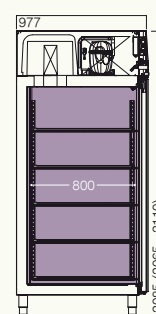

C

ANXT GN1/1 VN
4L1 (-18...-15 °C)
ANXTA5 GN1/1 VN
5L1 (-18...-15 °C)
DIM. 5851P

C

ANXT GN2/1 VM
4M1/4L1 (-1...+5/-18...-15 °C)
ANXTA5 GN2/1 VM
5M1/5L1 (-1...+5/-18...-15 °C)
DIM. 7302MP | 1460 2P

ANXT P VP
4M2 (-1...+7 °C)
ANXTA5 P VP
5M2 (-1...+7 °C)
DIM. 7301P | 1460 2P

ANXTA5 GL
5L1 (-22...-20 °C)
DIM. 7301P

C

Etiqueta energética: A classe apresentada indica a classificação alcançada tendo por base configurações e setup específicos. Esta pode diferir consoante a configuração de cada equipamento.
Energy label: The label indicates the energy class based on specific setups and sizes. Thus it may vary depending on the equipment specifications.