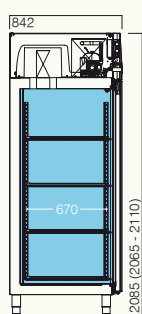

ANXT GN2/1 VP
4M1 (-1...+5 °C)
ANXTA5 GN2/1 VP
5M1 (-1...+5 °C)
DIM. 7301P | 1460 2P

B

ANXT GN2/1 VN
4L1 (-18...-15 °C)
ANXTA5 GN2/1 VN
5L1 (-18...-15 °C)
DIM. 7301P | 1460 2P

C

ANXT GN1/1 VP
4M1 (-1...+5 °C)
ANXTA5 GN1/1 VP
5M1 (-1...+5 °C)
DIM. 5851P