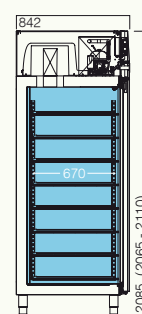

C

ANXT GN1/1 VN
4L1 (-18...-15 °C)
ANXTA5 GN1/1 VN
5L1 (-18...-15 °C)
DIM. 5851P

C

ANXT GN2/1 VM
4M1/4L1 (-1...+5/-18...-15 °C)
ANXTA5 GN2/1 VM
5M1/5L1 (-1...+5/-18...-15 °C)
DIM. 7302MP | 1460 2P

ANXT P VP
4M2 (-1...+7 °C)
ANXTA5 P VP
5M2 (-1...+7 °C)
DIM. 7301P | 1460 2P

ANXTA5 GL
5L1 (-22...-20 °C)
DIM. 7301P

C

Etiqueta energética: A classe apresentada indica a classificação alcançada tendo por base configurações e setup específicos. Esta pode diferir consoante a configuração de cada equipamento.
Energy label: The label indicates the energy class based on specific setups and sizes. Thus it may vary depending on the equipment specifications.