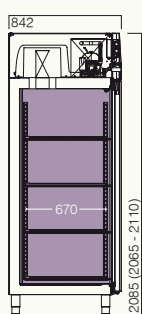

ANXT GN2/1 VP
4M1 (-1...+5 °C)
ANXTA5 GN2/1 VP
5M1 (-1...+5 °C)
DIM. 7301P | 1460 2P

B

ANXT GN2/1 VN
4L1 (-18...-15 °C)
ANXTA5 GN2/1 VN
5L1 (-18...-15 °C)
DIM. 7301P | 1460 2P

C

ANXT GN1/1 VP
4M1 (-1...+5 °C)
ANXTA5 GN1/1 VP
5M1 (-1...+5 °C)
DIM. 5851P