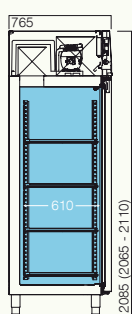

ANXT GN2/1 VP
4M1 (-1...+5 °C)
ANXTA5 GN2/1 VP
5M1 (-1...+5 °C)
DIM. 7301P | 1460 2P

B

ANXT GN2/1 VN
4L1 (-18...-15 °C)
ANXTA5 GN2/1 VN
5L1 (-18...-15 °C)
DIM. 7301P | 1460 2P

C

ANXT GN1/1 VP
4M1 (-1...+5 °C)
ANXTA5 GN1/1 VP
5M1 (-1...+5 °C)
DIM. 5851P