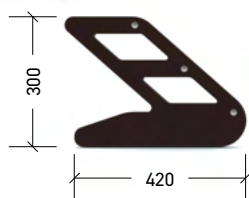

Larghezza standard cm 50 - 100 - 150 - 200 • Standard width cm 50 - 100 - 150 - 200

1. Spalle in MDF laccato
2. Piano in alluminio

1. Lacquered MDF shoulders
2. Aluminium top

COLORS

RAL 8022

RAL 9010