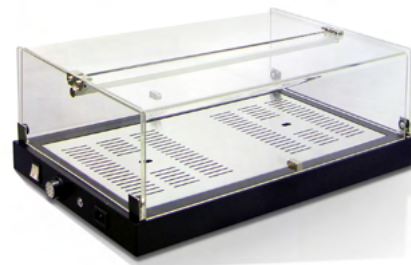

mm 588 x 358 x 220

°C
+65

COLORS

RAL 8022