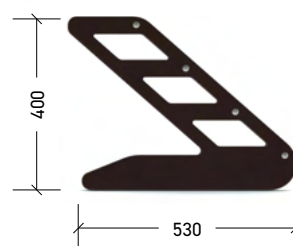

BG4

Larghezza standard cm 50 - 100 - 150 - 200 • Standard width cm 50 - 100 - 150 - 200