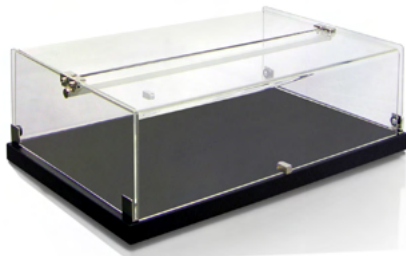

mm 588 x 358 x 200