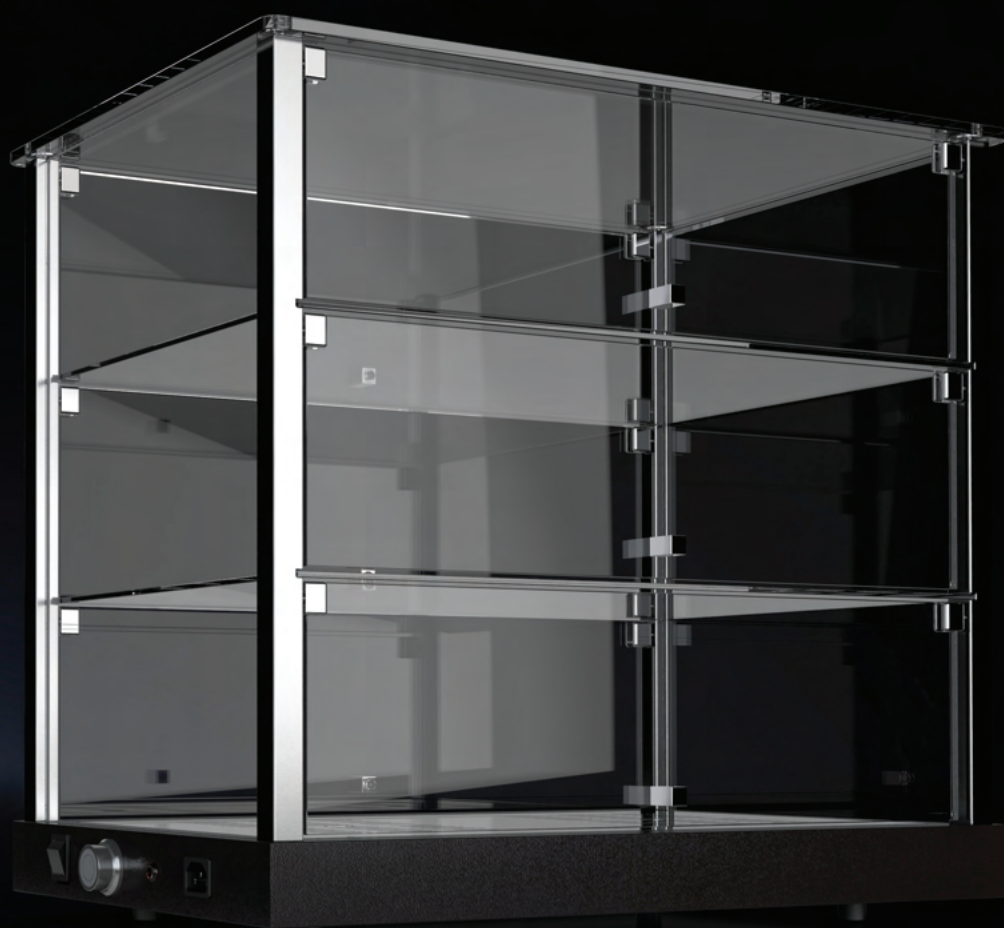

mm 553 x 343 x 518

- 1. Spalle, top e piani in vetro temperato
- 2. Sportello basculante in vetro
- 3. Cornice laterale in HPL

- 1. Tempered glass sides, top and shelves
- 2. Glass swing door
- 3. HPL wood frame

COLORS

L22

Cristal

CTR582-M

mm 588 x 358 x 385

CTR583-M

mm 588 x 358 x 545

1. Spalle, top e piani in vetro temperato
2. Sportello basculante in vetro
3. Base in alluminio
4. Termoregolatore

mm 588 x 358 x 220

°C
+65

COLORS

RAL 8022

CN 57

È il prodotto top della nostra produzione di vetrine brioche da banco. Particolarmente adatta ad ambienti ricercati ed ovunque si voglia il massimo.

The top product from our range of café countertop displays for croissants and pastries. Particularly suited to refined environments and wherever the very best is required.