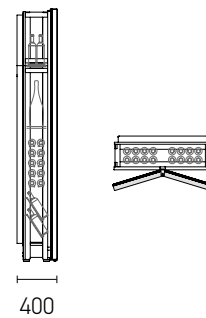

ARKA 14

mm 1000 x 587 x 2500 • 168

mm 1000 x 587 x 2500 • 174

mm 1000 x 400 x 2500 • 84

mm 1000 x 400 x 2500 • 90

Bottiglie orizzontali
Horizontal bottles

Allestimento interno personalizzabile
Custom internal layout

Installazione ad incasso. Ante full glass con vetro fumé, finiture interne nere.
Built-in installation. Full glass doors with tinted glass, black interior finishes.

ARKA 18

Gatromonia / Delicatessen

587

mm 1000 x 587 x 2500

400

mm 1000 x 400 x 2500

ARKA 19

Salumeria / Salami and cheese

587

mm 1000 x 587 x 2500

Installazione ad incasso. Ante con telaio color bronzo-rame e vetro trasparente, finiture interne nere.
Built-in installation. Doors with bronze-copper frame and transparent glass, black interior finishes.