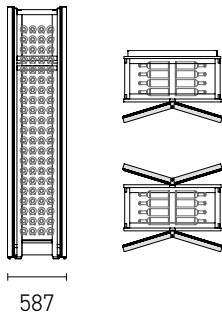

ARKA 14

mm 1000 x 587 x 2500 • 168

mm 1000 x 587 x 2500 • 174

mm 1000 x 400 x 2500 • 84

mm 1000 x 400 x 2500 • 90

Bottiglie orizzontali
Horizontal bottles

Allestimento interno personalizzabile
Custom internal layout