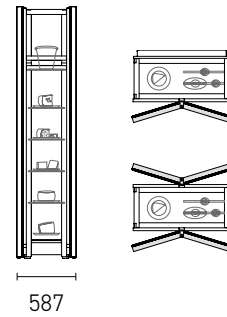

ARKA 14

mm 1000 x 587 x 2500 • 168

mm 1000 x 587 x 2500 • 174

mm 1000 x 400 x 2500 • 84

mm 1000 x 400 x 2500 • 90

Bottiglie orizzontali
Horizontal bottles

Allestimento interno personalizzabile
Custom internal layout

Installazione ad incasso. Ante full glass con vetro fumé, finiture interne nere.
Built-in installation. Full glass doors with tinted glass, black interior finishes.

ARKA 18

Gatromonia / Delicatessen

587

mm 1000 x 587 x 2500

400

mm 1000 x 400 x 2500

ARKA 19

Salumeria / Salami and cheese

587

mm 1000 x 587 x 2500

Installazione ad incasso. Ante con telaio color bronzo-rame e vetro trasparente, finiture interne nere.
Built-in installation. Doors with bronze-copper frame and transparent glass, black interior finishes.