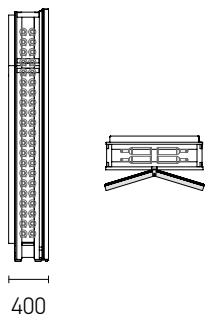

ARKA 14

mm 1000 x 587 x 2500 • 168

mm 1000 x 587 x 2500 • 174

mm 1000 x 400 x 2500 • 84

mm 1000 x 400 x 2500 • 90

Bottiglie orizzontali
Horizontal bottles

Allestimento interno personalizzabile
Custom internal layout