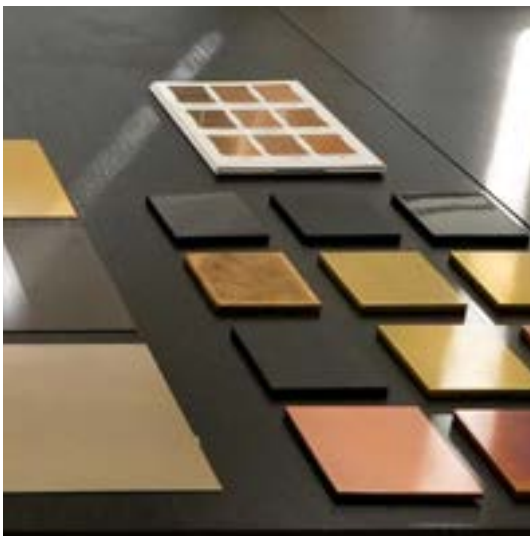

SU MISURA PER OGNI CLIENTE

TAILORED TO EACH CUSTOMER

Un ampia scelta di materiali e finiture pensate per le persone più esigenti, che desiderano una personalizzazione sartoriale della propria vetrina, così da renderla unica ed inconfondibile.

A broad range of materials and finishes designed for the discerning customer who wants sartorial customization of their wine cabinet to make it unmistakable and unique.