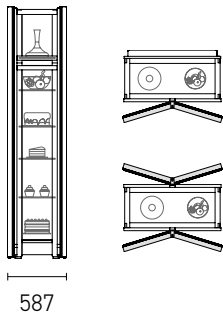

ARKA 14

mm 1000 x 587 x 2500 • 168

mm 1000 x 587 x 2500 • 174

mm 1000 x 400 x 2500 • 84

mm 1000 x 400 x 2500 • 90

Bottiglie orizzontali
Horizontal bottles

Allestimento interno personalizzabile
Custom internal layout

Installazione ad incasso. Ante full glass con vetro fumé, finiture interne nere.
Built-in installation. Full glass doors with tinted glass, black interior finishes.

ARKA 18

Gatromonia / Delicatessen

587

mm 1000 x 587 x 2500

400

mm 1000 x 400 x 2500

ARKA 19

Salumeria / Salami and cheese

587

mm 1000 x 587 x 2500

Installazione ad incasso. Ante con telaio color bronzo-rame e vetro trasparente, finiture interne nere.
Built-in installation. Doors with bronze-copper frame and transparent glass, black interior finishes.