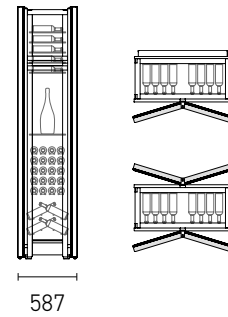

ARKA 14

mm 1000 x 587 x 2500 • 168

mm 1000 x 587 x 2500 • 174

mm 1000 x 400 x 2500 • 84

mm 1000 x 400 x 2500 • 90

Bottiglie orizzontali
Horizontal bottles

Allestimento interno personalizzabile
Custom internal layout

Installazione ad incasso. Ante full glass con vetro fumé, finiture interne nere.
Built-in installation. Full glass doors with tinted glass, black interior finishes.

ARKA 18

Gatromonia / Delicatessen

587

mm 1000 x 587 x 2500

400

mm 1000 x 400 x 2500

ARKA 19

Salumeria / Salami and cheese

587

mm 1000 x 587 x 2500

Installazione ad incasso. Ante con telaio color bronzo-rame e vetro trasparente, finiture interne nere.
Built-in installation. Doors with bronze-copper frame and transparent glass, black interior finishes.