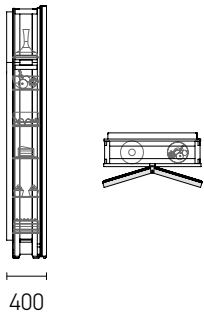

ARKA 14

mm 1000 x 587 x 2500 • 168

mm 1000 x 587 x 2500 • 174

mm 1000 x 400 x 2500 • 84

mm 1000 x 400 x 2500 • 90

Bottiglie orizzontali
Horizontal bottles

Allestimento interno personalizzabile
Custom internal layout

Installazione ad incasso. Ante full glass con vetro fumé, finiture interne nere.
Built-in installation. Full glass doors with tinted glass, black interior finishes.

ARKA 18

Gatromonia / Delicatessen

587

mm 1000 x 587 x 2500

400

mm 1000 x 400 x 2500

ARKA 19

Salumeria / Salami and cheese

587

mm 1000 x 587 x 2500

Installazione ad incasso. Ante con telaio color bronzo-rame e vetro trasparente, finiture interne nere.
Built-in installation. Doors with bronze-copper frame and transparent glass, black interior finishes.